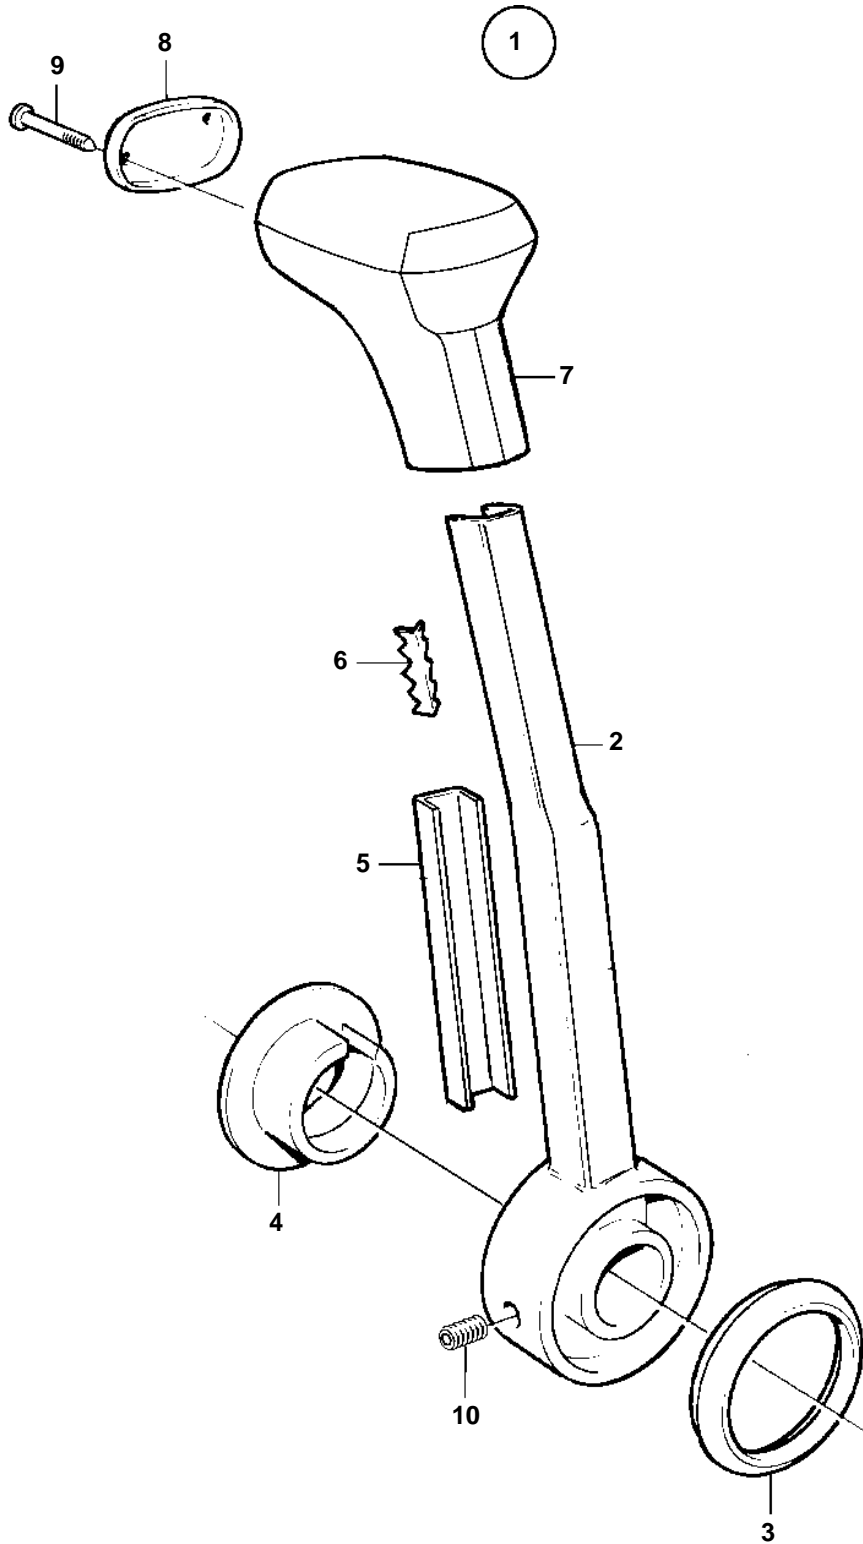

D1-13, D1-20, D1-30, D2-40

D1-13, D1-20, D1-30, D2-40

REF	PART NO.	QTY	DESCRIPTION	NOTES
1	852347	1	Lever	
2	828911	1	· Lever	
3	852995	1	· Ring	
4	853004	1	· Push button	
5	852991	1	· Rail	
6	853000	1	· Striker plate	
7	852989	1	· Handle	
8	3818554	1	· Cover	(852992)
9	853003	2	· Nail	
10	963678	1	· Screw	